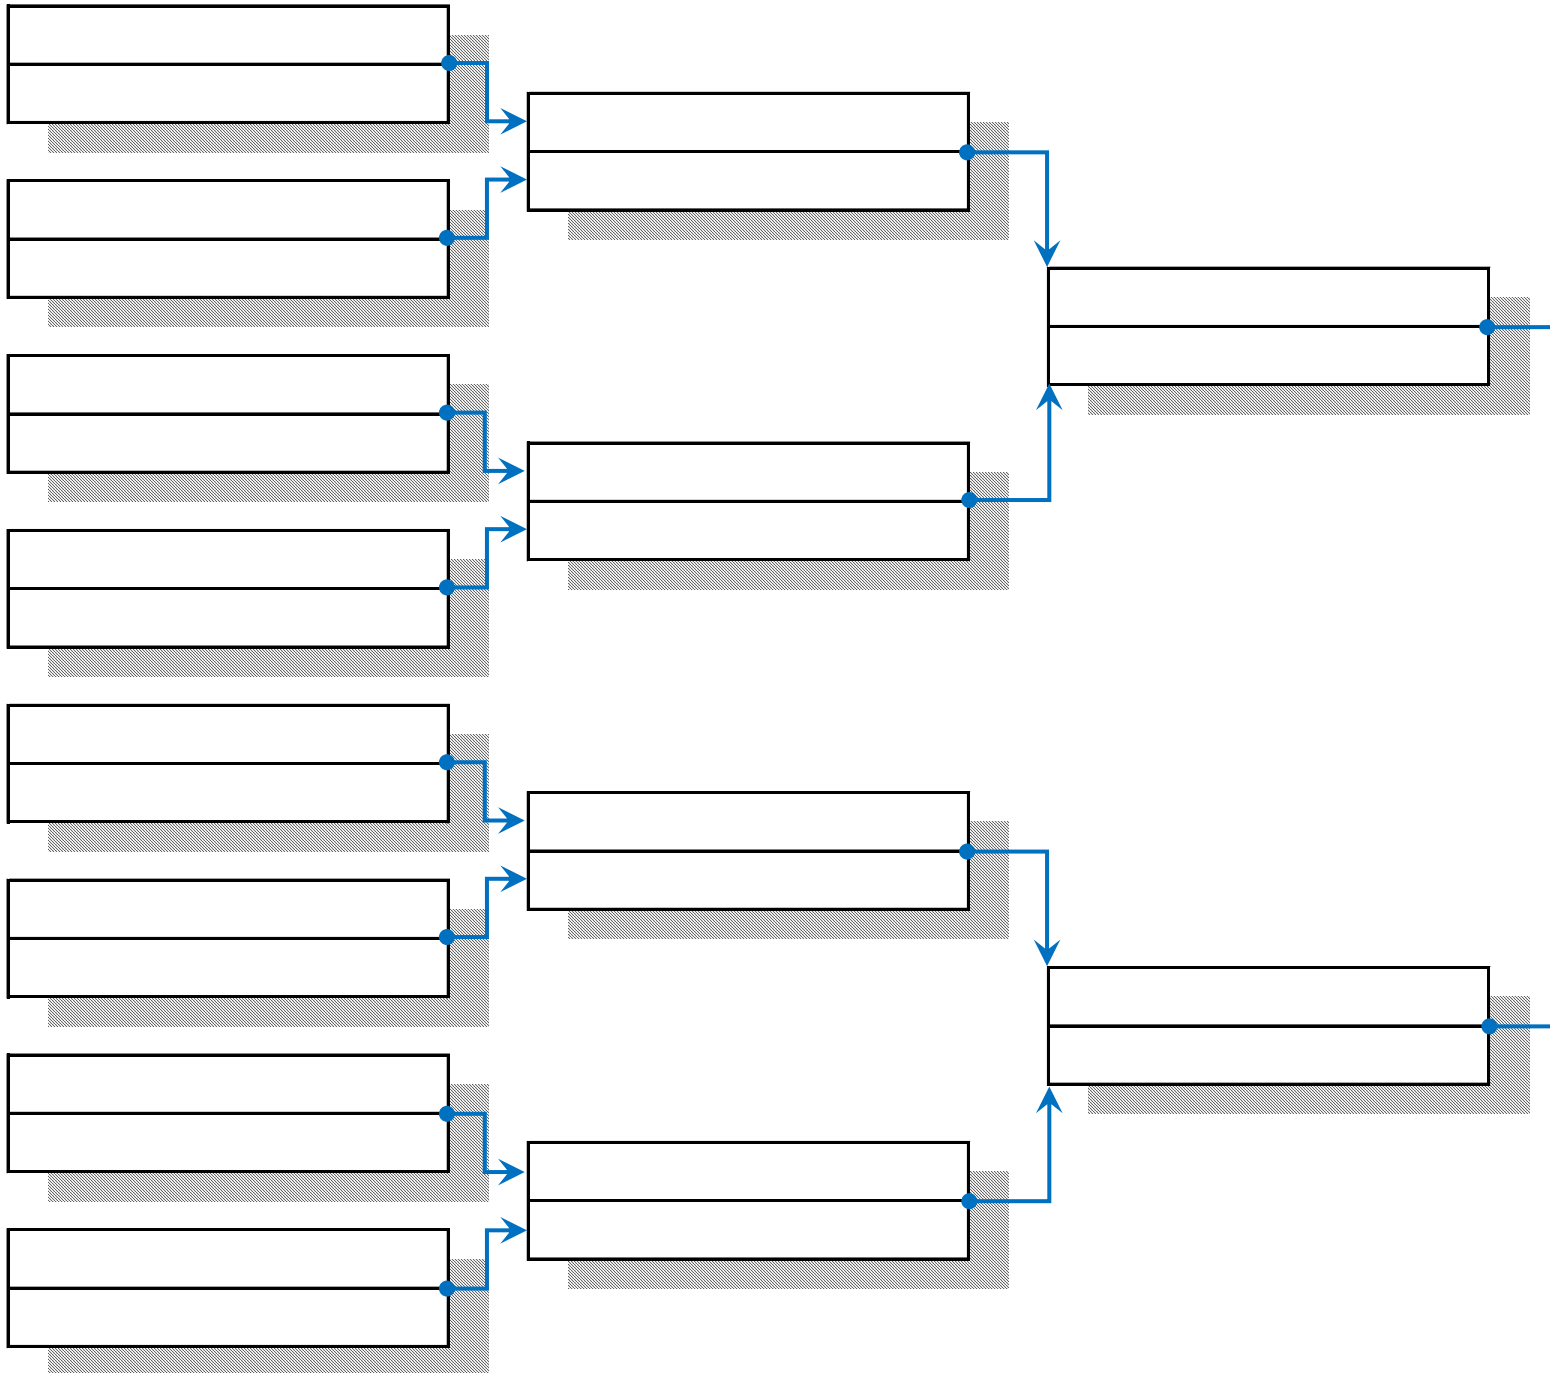

Tabellone 2 femminile

Semifinali - Al meglio dei 4 leg su 7

BENEDUSI SERENA	0
OSTI BARBARA	4

Vincitrice tabellone

OSTI BARBARA

PIEVE DI CENTO - 12/09/2020
CAMPIONATI ITALIANI DI SINGOLO

Tabellone finale femminile

Finale - Al meglio dei 5 leg su 9

GALASSO DANIA	5
OSTI BARBARA	0

Vincitrice torneo

GALASSO DANIA