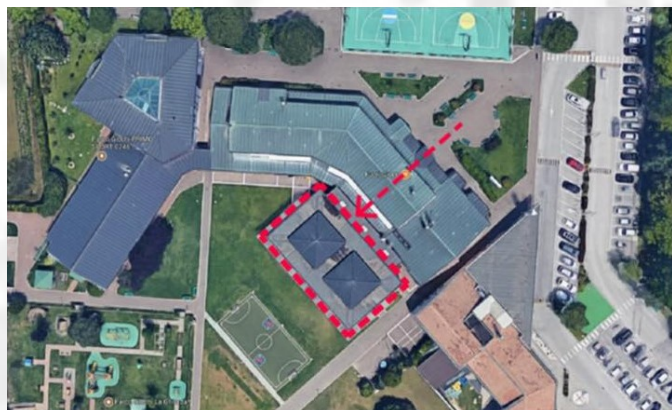

COME RAGGIUNGERE LA LOCATION: Città dello Sport - La Ghirada, Strada del Nascimben 1/b 31100 Treviso

<https://goo.gl/maps/kptQpeNHLjxdJpWs8>

SUGGERIMENTI per il pernottamento, in ordine di distanza dal centro Ghirada; prezzi indicativi (Booking.com)